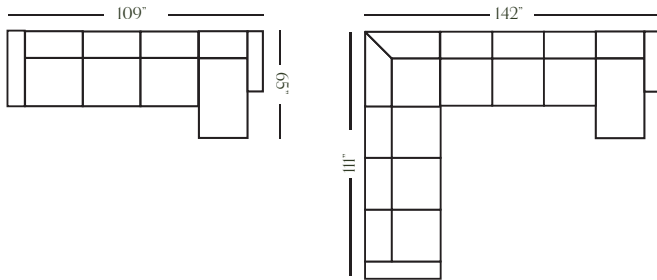

Armless Chair

Corner

Configurations

Item #	Frame	W	D	H	Arm Ht	Seat Ht	Seat Dpth	Fabric 1
L2183-302	Sofa	78	39	39	25.5	20.5	21	BODY
L2183-350	XL Sofa	88	39	39	25.5	20.5	21	BODY
L2183-100	Loveseat	55.5	39	39	25.5	20.5	21	BODY
L2183-000	Chair	36	39	39	25.5	20.5	21	BODY
L2183-500	Ottoman	34	20	17	-	-	-	BODY
L2183-702	Queen Sleeper	78	39	39	25.5	20.5	21	BODY
L2183-331	RAF Sofa	72	39	39	25.5	20.5	21	BODY
L2183-332	LAF Sofa	72	39	39	25.5	20.5	21	BODY
L2183-343	Armless Sofa	66	39	39	-	20.5	21	BODY
L2183-010	Armless Chair	33	39	39	-	20.5	21	BODY
L2183-035	RAF Chaise	37	65	39	25.5	20.5	51	BODY
L2183-045	LAF Chaise	37	65	39	25.5	20.5	51	BODY
L2183-900	Corner	39	39	39	-	20.5	21	BODY